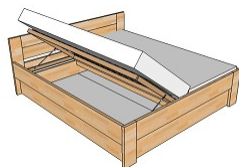

JACQUES.UNO-BOX

Postel s úložným prostorem, výška rámu 45 cm, výška čela hlavy 75 cm
Výška bočnice 20 cm, výškově nastavitelné kování pro uložení roštu
Barevné tónování mořením nebo vosk/olejem **ZDARMA**
Délka postele do 220 cm

ceny pro skládanou lamelu/cink – lak nebo vosk/olej			
Šíře pro matraci	BUK	JASAN	DUB
do 139 cm	22 090 Kč	24 190 Kč	25 790 Kč
140 až 160 cm	25 390 Kč	27 790 Kč	29 590 Kč
161 až 200 cm	26 690 Kč	29 390 Kč	31 390 Kč
ceny pro průběžnou lamelu - lak nebo vosk/olej			
Šíře pro matraci	BUK	JASAN	DUB
do 139 cm	24 090 Kč	29 190 Kč	33 190 Kč
140 až 160 cm	27 690 Kč	33 390 Kč	38 090 Kč
161 až 200 cm	29 190 Kč	35 690 Kč	40 890 Kč

Bělení, Patina, Krycí barevné laky RAL +2900,-
Zvýšení postele prodloužením nohou a boxu do +5cm +1000,-, do +10cm 2000,-
Vnější frézování hran rámu rádius 5 mm zdarma, rádius 16 mm + 750,-
Na přání sestavíme individuální kalkulaci výrobku dle vlastního návrhu zákazníka.