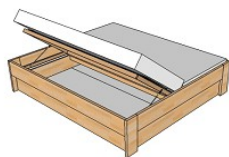

CENÍK POSTELÍ

JACQUES.ZERO-BOX

Postel s úložným prostorem, výška rámu 45 cm, postel bez čela za hlavou
Výška bočnice 20 cm, výškově nastavitelné kování pro uložení roštu
Barevné tónování mořením nebo vosk/olejem **ZDARMA**
Délka postele do 220 cm