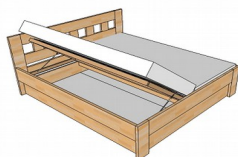

JACQUES.DUE-BOX

Postel s úložným prostorem, výška rámu 45 cm, výška čela hlavy 90 cm
Výška bočnice 20 cm, výškově nastavitelné kování pro uložení roštu
Barevné tónování mořením nebo vosk/olejem **ZDARMA**
Délka postele do 220 cm

ceny pro skládanou lamelu/cink – lak nebo vosk/olej			
Šíře pro matraci	BUK	JASAN	DUB
do 139 cm	23 590 Kč	25 790 Kč	27 390 Kč
140 až 160 cm	26 990 Kč	29 490 Kč	31 290 Kč
161 až 200 cm	28 490 Kč	31 290 Kč	33 290 Kč
ceny pro průběžnou lamelu - lak nebo vosk/olej			
Šíře pro matraci	BUK	JASAN	DUB
do 139 cm	25 690 Kč	30 890 Kč	35 190 Kč
140 až 160 cm	29 390 Kč	35 390 Kč	40 190 Kč
161 až 200 cm	31 090 Kč	37 890 Kč	43 390 Kč

Bělení, Patina, Krycí barevné laky RAL +2900,-
Zvýšení postele prodloužením nohou a boxu do +5cm +1000,-, do +10cm 2000,-
Vnější frézování hran rámu rádius 5 mm zdarma, rádius 16 mm + 750,-
Na přání sestavíme individuální kalkulaci výrobku dle vlastního návrhu zákazníka.