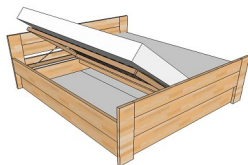

CENÍK POSTELÍ

JACQUES.TRE-BOX

Postel s úložným prostorem, výška rámu 45 cm, výška čela hlavy 90 cm, čela nohou 65 cm
Výška bočnice 20 cm, výškově nastavitelné kování pro uložení roštu
Barevné tónování mořením nebo vosk/olejem **ZDARMA**
Délka postele do 220 cm

ceny pro skládanou lamelu/cink – lak nebo vosk/olej			
Šíře pro matraci	BUK	JASAN	DUB
do 139 cm	24 190 Kč	26 590 Kč	28 290 Kč
140 až 160 cm	27 790 Kč	30 490 Kč	32 490 Kč
161 až 200 cm	29 390 Kč	32 490 Kč	34 790 Kč
ceny pro průběžnou lamelu - lak nebo vosk/olej			
Šíře pro matraci	BUK	JASAN	DUB
do 139 cm	26 390 Kč	32 090 Kč	36 690 Kč
140 až 160 cm	30 390 Kč	36 890 Kč	42 190 Kč
161 až 200 cm	32 290 Kč	39 790 Kč	45 890 Kč

JACQUES.QUATTRO-BOX

Postel s úložným prostorem, výška rámu 45 cm, výška čela hlavy 75 cm, čela nohou 65 cm
Výška bočnice 20 cm, výškově nastavitelné kování pro uložení roštu
Barevné tónování mořením nebo vosk/olejem **ZDARMA**
Délka postele do 220 cm

JACQUES.SEI-BOX

Postel s úložným prostorem, výška rámu 45 cm, výška čela hlavy 90 cm
Výška bočnice 20 cm, výškově nastavitelné kování pro uložení roštu
Barevné tónování mořením nebo vosk/olejem **ZDARMA**
Délka postele do 220 cm