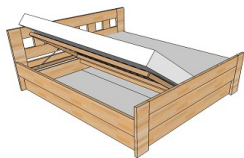

CENÍK POSTELÍ

JACQUES.TRE-BOX

Postel s úložným prostorem, výška rámu 45 cm, výška čela hlavy 90 cm, čela nohou 65 cm
Výška bočnice 20 cm, výškově nastavitelné kování pro uložení roštu
Barevné tónování mořením nebo vosk/olejem **ZDARMA**
Délka postele do 220 cm

ceny pro skládanou lamelu/cink – lak nebo vosk/olej			
Šíře pro matraci	BUK	JASAN	DUB
do 139 cm	24 190 Kč	26 590 Kč	28 290 Kč
140 až 160 cm	27 790 Kč	30 490 Kč	32 490 Kč
161 až 200 cm	29 390 Kč	32 490 Kč	34 790 Kč
ceny pro průběžnou lamelu - lak nebo vosk/olej			
Šíře pro matraci	BUK	JASAN	DUB
do 139 cm	26 390 Kč	32 090 Kč	36 690 Kč
140 až 160 cm	30 390 Kč	36 890 Kč	42 190 Kč
161 až 200 cm	32 290 Kč	39 790 Kč	45 890 Kč

JACQUES.QUATTRO-BOX

Postel s úložným prostorem, výška rámu 45 cm, výška čela hlavy 75 cm, čela nohou 65 cm
Výška bočnice 20 cm, výškově nastavitelné kování pro uložení roštu
Barevné tónování mořením nebo vosk/olejem **ZDARMA**
Délka postele do 220 cm

JACQUES.SEI-BOX

Postel s úložným prostorem, výška rámu 45 cm, výška čela hlavy 90 cm
Výška bočnice 20 cm, výškově nastavitelné kování pro uložení roštu
Barevné tónování mořením nebo vosk/olejem **ZDARMA**
Délka postele do 220 cm