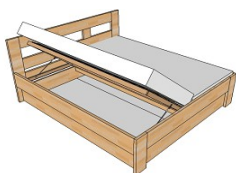

JACQUES.SEI-BOX

Postel s úložným prostorem, výška rámu 45 cm, výška čela hlavy 90 cm
Výška bočnice 20 cm, výškově nastavitelné kování pro uložení roštu
Barevné tónování mořením nebo vosk/olejem **ZDARMA**
Délka postele do 220 cm

ceny pro skládanou lamelu/cink – lak nebo vosk/olej			
Šíře pro matraci	BUK	JASAN	DUB
do 139 cm	23 390 Kč	25 490 Kč	26 990 Kč
140 až 160 cm	26 690 Kč	29 090 Kč	30 790 Kč
161 až 200 cm	27 990 Kč	30 690 Kč	32 590 Kč
ceny pro průběžnou lamelu - lak nebo vosk/olej			
Šíře pro matraci	BUK	JASAN	DUB
do 139 cm	25 390 Kč	30 390 Kč	34 490 Kč
140 až 160 cm	28 890 Kč	34 690 Kč	39 390 Kč
161 až 200 cm	30 490 Kč	36 930 Kč	42 190 Kč

Bělení, Patina, Krycí barevné laky RAL +2900,-
Zvýšení postele prodloužením nohou a boxu do +5cm +1000,-, do +10cm 2000,-
Vnější frézování hran rámu rádius 5 mm zdarma, rádius 16 mm + 750,-
Na přání sestavíme individuální kalkulaci výrobku dle vlastního návrhu zákazníka.