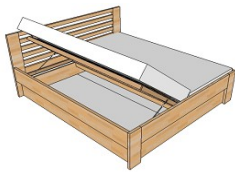

CENÍK POSTELÍ

JACQUES.SETTE-BOX

Postel s úložným prostorem, výška rámu 45 cm, výška čela hlavy 90 cm
Výška bočnice 20 cm, výškově nastavitelné kování pro uložení roštu
Barevné tónování mořením nebo vosk/olejem **ZDARMA**
Délka postele do 220 cm

ceny pro skládanou lamelu/cink – lak nebo vosk/olej			
Šíře pro matraci	BUK	JASAN	DUB
do 139 cm	24 390 Kč	26 490 Kč	27 990 Kč
140 až 160 cm	27 690 Kč	29 990 Kč	31 690 Kč
161 až 200 cm	28 890 Kč	31 390 Kč	33 290 Kč
ceny pro průběžnou lamelu - lak nebo vosk/olej			
Šíře pro matraci	BUK	JASAN	DUB
do 139 cm	26 390 Kč	31 290 Kč	35 190 Kč
140 až 160 cm	29 790 Kč	35 390 Kč	39 890 Kč
161 až 200 cm	31 290 Kč	37 490 Kč	42 490 Kč

JACQUES.OTTO-BOX

Postel s úložným prostorem, výška rámu 45 cm, výška čela hlavy 90 cm
Výška bočnice 20 cm, výškově nastavitelné kování pro uložení roštu
Barevné tónování mořením nebo vosk/olejem **ZDARMA**
Délka postele do 220 cm