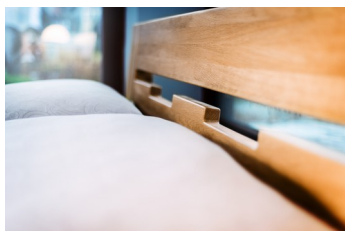

Ceny pro SKLÁDANOU lamelu

Šíře pro matraci	Buk	Jasan	Dub
Do 139 cm	31 090 Kč	33 690 Kč	35 490 Kč
Od 140 do 200 cm	32 890 Kč	35 990 Kč	38 290 Kč

Ceny pro PRŮBĚŽNOU lamelu

Šíře pro matraci	Buk	Jasan	Dub
Do 139 cm	33 490 Kč	39 190 Kč	44 390 Kč
Od 140 do 200 cm	35 890 Kč	42 790 Kč	49 290 Kč

bělení, patina, Krycí barevné laky RAL + 2900 Kč