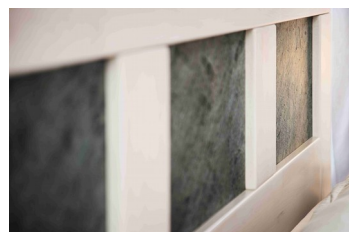

JACQUES.K

NÁBYTKÁŘSKÁ
MANUFAKTURA
ŽÁKOVÝCH

Ruční výroba, propracované detaily, ekologické laky a vosky
Výška rámu postele 45 cm, čela 107 cm, výplně čela kamenná dýha
Standardní výplň kamenná dýha ocean green
Na přání lze vybrat jiný druh kamenné dýhy
Možnost výroby i v jiných dřevinách
Povrchová úprava dřeva ekologickými laky nebo vosky podle volby zákazníka