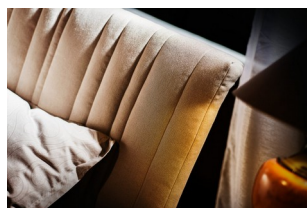

JACQUES.JACQUELINE

NÁBYTKÁŘSKÁ
MANUFAKTURA
ŽÁKOVÝCH

Ruční výroba, propracované detaily, ekologické laky a vosky, české dřevo
Rám postele s plnými bočnicemi s vykrouženými oblouky do frontálního čela
Výška rámu postele 38 cm, čela 104 cm, čalouněné čelo s prošitou výplní
Strukturovaná potahová látka ve volitelných odstínech se snadnou údržbou
Možnost výroby i v jiných dřevinách
Povrchová úprava dřeva ekologickými laky nebo vosky podle volby zákazníka
Délky do 220 cm
Úpravy rámu postele Jacqueline kalkulujeme na požádání
Bělení, patina, krycí barvy, bez příplatku.

Ceny pro skládanou lamelu

Šíře pro matraci	Buk	Jasan	Dub
Od 140 do 200 cm	85 790 Kč	87 890 Kč	89 390 Kč

Ceny pro průběžnou lamelu

Šíře pro matraci	Buk	Jasan	Dub
Od 140 do 200 cm	87 790 Kč	92 790 Kč	96 790 Kč