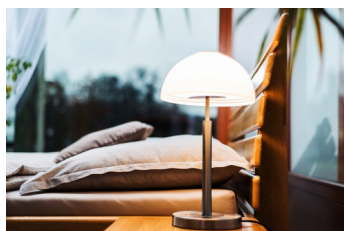

JACQUES.DOME

Ruční výroba, propracované detaily, ekologické laky a vosky
Výška rámu postele 43 cm, šíře (výška konstrukce) bočnic 18 cm
Čelo hlavy konstruováno do oblouku, výška čela hlavy cca 103 cm
Síla materiálu - rám 4 cm / čelo 2 cm,
Vnější hrany více zaobleny, Nohy postele systém CUBE
Možnost výroby i v jiných dřevinách
Povrchová úprava dřeva ekologickými laky nebo vosky podle volby zákazníka