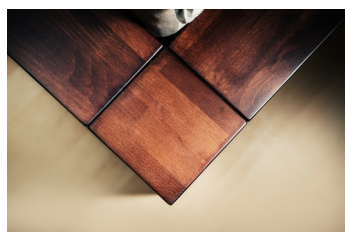

bělení, patina, Krycí barevné laky RAL + 2900 Kč

Maloobchodní ceník. Ceny jsou uvedeny včetně DPH a platí od 1.8.2021
Jacques & partner s.r.o., DIČ:CZ26191113, www.jacques.cz