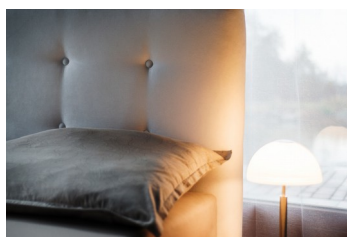

Výška předního čela u nohou - 45 cm, s matrací 61 cm

Rozměry pro lůžko s matracemi 180x200 cm:

Vnější šířka rámu postele cca 182 cm

Vnější délka rámu cca 214 cm

Kvalitní celomasivní rám

Potahová látka s voděodolnou impregnací se snadnou údržbou

Možnost výběru barev potahové látky podle vzorníku

Případné úpravy velikosti a změny matrací kalkulujeme na požádání

Postel lze objednat pouze jako komplet, rám, rošty a matrace

Možnost výběru matrací a roštů ze sortimentu Jacques