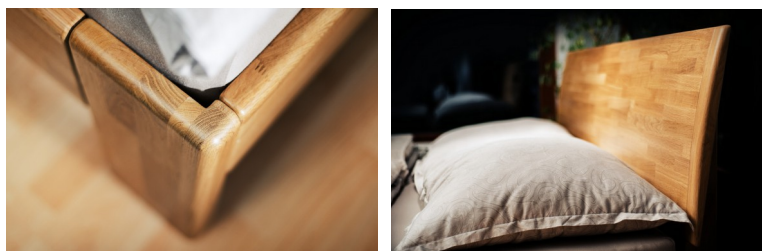

Ceny pro SKLÁDANOU lamelu

Šíře pro matraci	Buk	Jasan	Dub
Do 139 cm	25 790 Kč	29 090 Kč	30 090 Kč
Od 140 do 200 cm	29 590 Kč	33 590 Kč	34 990 Kč

Ceny pro PRŮBĚŽNOU lamelu

Šíře pro matraci	Buk	Jasan	Dub
Do 139 cm	27 190 Kč	32 590 Kč	35 490 Kč
Od 140 do 200 cm	31 290 Kč	38 190 Kč	42 090 Kč