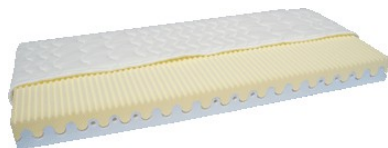

### Cécile – HEAVY

kombinace PUR pěny s HR pěnou  
výška matrace 16 cm, zip dokola

BMI 34 – 41

3roky záruka

**DO 150 kg**

dl. do 200cm šíře	potah Standard xhard	s potahem Médian	s potahem Aloe Vera
do 80 cm	5 130 Kč	+360 Kč	+430 Kč
81 až 90 cm	5 590 Kč	+360 Kč	+430 Kč
91 až 100 cm	6 040 Kč	+360 Kč	+430 Kč
101 až 120cm	7 420 Kč	+450 Kč	+540 Kč
121 až 140cm	8 650 Kč	+520 Kč	+630 Kč
141 až 160cm	9 890 Kč	+560 Kč	+720 Kč
161 až 180cm	11 120 Kč	+670 Kč	+800 Kč

délka do 210 cm +10%, do 220 +20%  
dvoudílná matrace +10%, trojdílná +20%

### Colette – HEAVY

Komfortní HR pěna s masážními vlnkami  
výška matrace 16 cm, zip dokola

BMI X Hard 30 – 40

3roky záruka

**DO 140 kg**

dl. do 200cm šíře	potah Standard xhard	s potahem Médian	s potahem Aloe Vera
do 80 cm	5 720 Kč	+360 Kč	+430 Kč
81 až 90 cm	6 250 Kč	+360 Kč	+430 Kč
91 až 100 cm	6 770 Kč	+360 Kč	+430 Kč
101 až 120cm	8 290 Kč	+450 Kč	+540 Kč
121 až 140cm	9 680 Kč	+520 Kč	+630 Kč
141 až 160cm	11 060 Kč	+560 Kč	+720 Kč
161 až 180cm	12 440 Kč	+670 Kč	+800 Kč

délka do 210 cm +10%, do 220 +20%  
dvoudílná matrace +10%, trojdílná +20%  
potah se zipem do U, zip dokola za příplatek