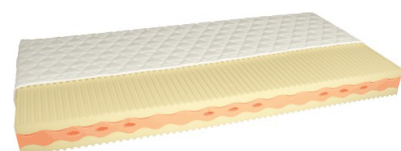

### Cécile – HEAVY

kombinace PUR pěny s HR pěnou  
výška matrace 16 cm, zip dokola

BMI 34 – 41

3roky záruka

**DO 150 kg**

dl. do 200cm šíře	potah Standard xhard	s potahem Médian	s potahem Aloe Vera
do 80 cm	5 130 Kč	+360 Kč	+430 Kč
81 až 90 cm	5 590 Kč	+360 Kč	+430 Kč
91 až 100 cm	6 040 Kč	+360 Kč	+430 Kč
101 až 120cm	7 420 Kč	+450 Kč	+540 Kč
121 až 140cm	8 650 Kč	+520 Kč	+630 Kč
141 až 160cm	9 890 Kč	+560 Kč	+720 Kč
161 až 180cm	11 120 Kč	+670 Kč	+800 Kč

### Colette – HEAVY

Komfortní HR pěna s masážními vlnkami  
výška matrace 16 cm, zip dokola

BMI X Hard 30 – 40

3roky záruka

**DO 140 kg**

dl. do 200cm šíře	potah Standard xhard	s potahem Médian	s potahem Aloe Vera
do 80 cm	5 720 Kč	+360 Kč	+430 Kč
81 až 90 cm	6 250 Kč	+360 Kč	+430 Kč
91 až 100 cm	6 770 Kč	+360 Kč	+430 Kč
101 až 120cm	8 290 Kč	+450 Kč	+540 Kč
121 až 140cm	9 680 Kč	+520 Kč	+630 Kč
141 až 160cm	11 060 Kč	+560 Kč	+720 Kč
161 až 180cm	12 440 Kč	+670 Kč	+800 Kč

délka do 210 cm +10%, do 220 +20%  
dvoudílná matrace +10%, trojdílná +20%  
potah se zipem do U, zip dokola za příplatek

### Lorraine – HEAVY

PUR pěna/ 7 anatomických zón  
výška matrace 18 cm, zip dokola

BMI X Hard 36 – 50

3roky záruka

**DO 150 kg**

dl. do 200cm šíře	potah Standard xhard	s potahem Médian	s potahem Aloe Vera
do 80 cm	5 430 Kč	+360 Kč	+430 Kč
81 až 90 cm	5 920 Kč	+360 Kč	+430 Kč
91 až 100 cm	6 410 Kč	+360 Kč	+430 Kč
101 až 120cm	7 850 Kč	+450 Kč	+540 Kč
121 až 140cm	9 160 Kč	+520 Kč	+630 Kč
141 až 160cm	10 470 Kč	+560 Kč	+720 Kč
161 až 180cm	11 780 Kč	+670 Kč	+800 Kč