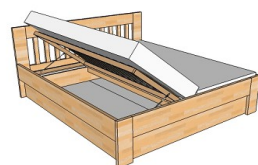

JACQUES.OTTO-BOX

výška horní úrovně bočnic a čela nohou 45 cm

výška čela hlavy 90 cm

Bočnice 20 cm, nastavitelné kování pro uložení roštu

Možnost výroby i v jiných dřevinách

dl. do 220 cm šíře	ceny pro skládanou lamelu/cink, lak, moření a vosk/olej podle vzorníků JACQUES				bělení, patina Krycí barevné laky RAL
	BUK	JASAN	DUB	AKÁT	
Do 90 cm	21 420,00 Kč	27 420,00 Kč	28 700,00 Kč	33 200,00 Kč	+2 900 Kč
91 až 120 cm	22 920,00 Kč	29 340,00 Kč	30 710,00 Kč	35 530,00 Kč	+2 900 Kč
121 až 140 cm	24 460,00 Kč	31 310,00 Kč	32 770,00 Kč	37 910,00 Kč	+2 900 Kč
141 až 160 cm	25 080,00 Kč	32 100,00 Kč	33 610,00 Kč	38 880,00 Kč	+2 900 Kč
161 až 180 cm	25 840,00 Kč	33 070,00 Kč	34 620,00 Kč	40 040,00 Kč	+2 900 Kč
181 až 200 cm	26 800,00 Kč	34 300,00 Kč	35 900,00 Kč	41 530,00 Kč	+2 900 Kč

zvýšení postele nutno konzultovat, průběžná lamela +30%, síla materiálu 40mm +30%