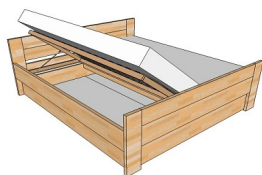

CENÍK POSTELÍ - ŘADA ITAL-BOX 2018