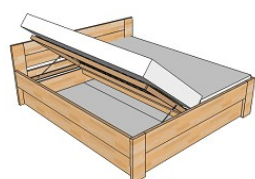

JACQUES.UNO-BOX

výška horní úrovně bočnic a čela nohou 45 cm
Výška čela hlavy 75 cm
Bočnice 20 cm, nastavitelné kování pro uložení roštu
Možnost výroby i v jiných dřevinách

dl. do 220 cm šíře	ceny pro skládanou lamelu/cink, lak, moření a vosk/olej podle vzorníků JACQUES				bělení, patina Krycí barevné laky RAL
	BUK	JASAN	DUB	AKÁT	
Do 90 cm	19 620,00 Kč	25 120,00 Kč	26 290,00 Kč	30 410,00 Kč	+2 900 Kč
91 až 120 cm	21 180,00 Kč	27 110,00 Kč	28 380,00 Kč	32 830,00 Kč	+2 900 Kč
121 až 140 cm	22 790,00 Kč	29 170,00 Kč	30 540,00 Kč	35 320,00 Kč	+2 900 Kč
141 až 160 cm	23 440,00 Kč	30 000,00 Kč	31 400,00 Kč	36 320,00 Kč	+2 900 Kč
161 až 180 cm	24 200,00 Kč	30 980,00 Kč	32 440,00 Kč	37 510,00 Kč	+2 900 Kč
181 až 200 cm	25 100,00 Kč	32 140,00 Kč	33 640,00 Kč	38 920,00 Kč	+2 900 Kč

zvýšení postele nutno konzultovat, průběžná lamela +30%, síla materiálu 40mm +30%