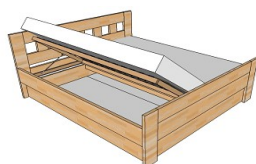

JACQUES.TRE-BOX

výška horní úrovně bočnic 45 cm, možnost výroby i v jiných dřevinách
výška čela hlavy 90 cm, čela nohou 65 cm
Bočnice 20 cm, nastavitelné kování pro uložení roštu

dl. do 220 cm šíře	ceny pro skládanou lamelu/cink, lak, moření a vosk/olej podle vzorníků JACQUES				bělení, patina Krycí barevné laky RAL
	BUK	JASAN	DUB	AKÁT	
Do 90 cm	21 540,00 Kč	27 580,00 Kč	28 860,00 Kč	33 380,00 Kč	+2 900 Kč
91 až 120 cm	23 350,00 Kč	29 890,00 Kč	31 300,00 Kč	36 190,00 Kč	+2 900 Kč
121 až 140 cm	25 160,00 Kč	32 210,00 Kč	33 720,00 Kč	39 000,00 Kč	+2 900 Kč
141 až 160 cm	26 000,00 Kč	33 290,00 Kč	34 850,00 Kč	40 310,00 Kč	+2 900 Kč
161 až 180 cm	27 000,00 Kč	34 560,00 Kč	36 180,00 Kč	41 860,00 Kč	+2 900 Kč
181 až 200 cm	28 130,00 Kč	36 000,00 Kč	37 690,00 Kč	43 600,00 Kč	+2 900 Kč

zvýšení postele nutno konzultovat, průběžná lamela +30%, síla materiálu 40mm +30%