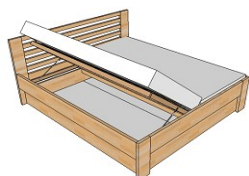

JACQUES.SETTE-BOX

výška horní úrovně bočnic a čela nohou 45 cm

výška čela hlavy 90 cm

Bočnice 20 cm, nastavitelné kování pro uložení roštu

Možnost výroby i v jiných dřevinách

dl. do 220 cm šíře	ceny pro skládanou lamelu/cink, lak, moření a vosk/olej podle vzorníků JACQUES				bělení, patina Krycí barevné laky RAL
	BUK	JASAN	DUB	AKÁT	
Do 90 cm	21 370,00 Kč	27 360,00 Kč	28 640,00 Kč	33 130,00 Kč	+2 900 Kč
91 až 120 cm	22 670,00 Kč	29 020,00 Kč	30 370,00 Kč	35 140,00 Kč	+2 900 Kč
121 až 140 cm	24 240,00 Kč	31 030,00 Kč	32 480,00 Kč	37 570,00 Kč	+2 900 Kč
141 až 160 cm	24 830,00 Kč	31 780,00 Kč	33 260,00 Kč	38 480,00 Kč	+2 900 Kč
161 až 180 cm	25 520,00 Kč	32 680,00 Kč	34 200,00 Kč	39 560,00 Kč	+2 900 Kč
181 až 200 cm	26 380,00 Kč	33 760,00 Kč	35 340,00 Kč	40 880,00 Kč	+2 900 Kč

zvýšení postele nutno konzultovat, průběžná lamela +30%, síla materiálu 40mm +30%