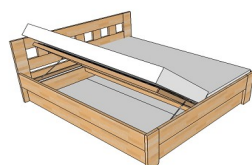

JACQUES.DUE-BOX

výška horní úrovně bočnic a čela nohou 45 cm
výška čela hlavy 90 cm
Bočnice 20 cm, nastavitelné kování pro uložení roštu
Možnost výroby i v jiných dřevinách

dl. do 220 cm šíře	ceny pro skládanou lamelu/cink, lak, moření a vosk/olej podle vzorníků JACQUES				bělení, patina Krycí barevné laky RAL
	BUK	JASAN	DUB	AKÁT	
Do 90 cm	20 900,00 Kč	26 760,00 Kč	28 010,00 Kč	32 400,00 Kč	+2 900 Kč
91 až 120 cm	22 510,00 Kč	28 810,00 Kč	30 170,00 Kč	34 900,00 Kč	+2 900 Kč
121 až 140 cm	24 240,00 Kč	31 030,00 Kč	32 480,00 Kč	37 570,00 Kč	+2 900 Kč
141 až 160 cm	24 920,00 Kč	31 910,00 Kč	33 400,00 Kč	38 630,00 Kč	+2 900 Kč
161 až 180 cm	25 790,00 Kč	33 010,00 Kč	34 560,00 Kč	39 970,00 Kč	+2 900 Kč
181 až 200 cm	26 800,00 Kč	34 300,00 Kč	35 900,00 Kč	41 530,00 Kč	+2 900 Kč

zvýšení postele nutno konzultovat, průběžná lamela +30%, síla materiálu 40mm +30%