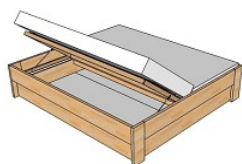

## JACQUES.ZERO-BOX

výška horní úrovně bočnic a čela hlavy a nohou 45 cm  
Výška čel 45 cm  
Bočnice 20 cm, nastavitelné kování pro uložení roštu  
Možnost výroby i v jiných dřevinách

dl. do 220 cm šíře	ceny pro skládanou lamelu/cink, lak, moření a vosk/olej podle vzorníků JACQUES				bělení, patina Krycí barevné laky RAL
	BUK	JASAN	DUB	AKÁT	
Do 90 cm	18 280,00 Kč	23 390,00 Kč	24 490,00 Kč	28 330,00 Kč	+2 900 Kč
91 až 120 cm	19 600,00 Kč	25 080,00 Kč	26 260,00 Kč	30 370,00 Kč	+2 900 Kč
121 až 140 cm	21 060,00 Kč	26 950,00 Kč	28 220,00 Kč	32 640,00 Kč	+2 900 Kč
141 až 160 cm	21 550,00 Kč	27 590,00 Kč	28 880,00 Kč	33 410,00 Kč	+2 900 Kč
161 až 180 cm	22 150,00 Kč	28 360,00 Kč	29 690,00 Kč	34 330,00 Kč	+2 900 Kč
181 až 200 cm	22 900,00 Kč	29 300,00 Kč	30 680,00 Kč	35 480,00 Kč	+2 900 Kč