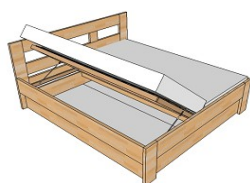

JACQUES.QUATTRO-BOX

výška horní úrovně bočnic 45 cm, možnost výroby i v jiných dřevinách
výška čela hlavy 75 cm, čela nohou 65 cm

Bočnice 20 cm, nastavitelné kování pro uložení roštu

dl. do 220 cm šíře	ceny pro skládanou lamelu/cink, lak, moření a vosk/olej podle vzorníků JACQUES				bělení, patina Krycí barevné laky RAL
	BUK	JASAN	DUB	AKÁT	
Do 90 cm	20 230,00 Kč	25 900,00 Kč	27 110,00 Kč	31 360,00 Kč	+2 900 Kč
91 až 120 cm	21 710,00 Kč	27 790,00 Kč	29 090,00 Kč	33 650,00 Kč	+2 900 Kč
121 až 140 cm	23 460,00 Kč	30 020,00 Kč	31 440,00 Kč	36 360,00 Kč	+2 900 Kč
141 až 160 cm	24 220,00 Kč	31 000,00 Kč	32 450,00 Kč	37 540,00 Kč	+2 900 Kč
161 až 180 cm	25 090,00 Kč	32 110,00 Kč	33 620,00 Kč	38 890,00 Kč	+2 900 Kč
181 až 200 cm	26 120,00 Kč	33 440,00 Kč	35 000,00 Kč	40 490,00 Kč	+2 900 Kč

zvýšení postele nutno konzultovat, průběžná lamela +30%, síla materiálu 40mm +30%

JACQUES.SEI-BOX

výška horní úrovně bočnic a čela nohou 45 cm

výška čela hlavy 90 cm

Bočnice 20 cm, nastavitelné kování pro uložení roštu

Možnost výroby i v jiných dřevinách

dl. do 220 cm šíře	ceny pro skládanou lamelu/cink, lak, moření a vosk/olej podle vzorníků JACQUES				bělení, patina Krycí barevné laky RAL
	BUK	JASAN	DUB	AKÁT	
Do 90 cm	20 830,00 Kč	26 660,00 Kč	27 910,00 Kč	32 290,00 Kč	+2 900 Kč
91 až 120 cm	22 190,00 Kč	28 400,00 Kč	29 740,00 Kč	34 390,00 Kč	+2 900 Kč
121 až 140 cm	23 810,00 Kč	30 480,00 Kč	31 910,00 Kč	36 900,00 Kč	+2 900 Kč
141 až 160 cm	24 440,00 Kč	31 280,00 Kč	32 760,00 Kč	37 880,00 Kč	+2 900 Kč
161 až 180 cm	25 260,00 Kč	32 330,00 Kč	33 850,00 Kč	39 160,00 Kč	+2 900 Kč
181 až 200 cm	26 110,00 Kč	33 420,00 Kč	34 990,00 Kč	40 480,00 Kč	+2 900 Kč

zvýšení postele nutno konzultovat, průběžná lamela +30%, síla materiálu 40mm +30%