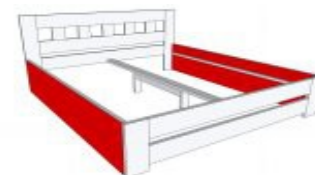

plné bočnice