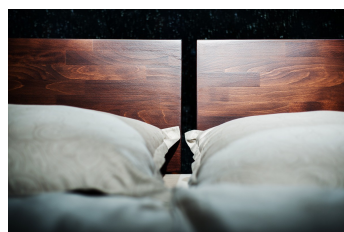

JACQUES.CUBE

NÁBYTKÁŘSKÁ
MANUFAKTURA
ŽÁKOVÝCH

Ruční výroba, propracované detaily, ekologické laky a vosky, české dřevo

Výška rámu postele 40 cm, čela 87 cm, šikmé dělené nebo nedělené čelo hlavy

Konstrukce rámu postele – skládaný profil 15 x 15 cm

Prodloužení postele pro matraci do 220 cm **ZDARMA**

Zvýšení postele prodloužením nohou postele do + 10 cm +3% z ceny

Olej-vosk, nebo moření dřeva podle vzorníku JACQUES **ZDARMA**

Úpravy rámu postele CUBE kalkulujeme na požádání obratem

Možnost výroby i v jiných dřevinách

Povrchová úprava dřeva ekologickými laky nebo vosky podle volby zákazníka

Ceny pro SKLÁDANOU lamelu

šíře	Buk	Jasan	Dub	bělení, patina Krycí barevné laky RAL
Do 160cm	38 290 Kč	49 010 Kč	50 930 Kč	+2 900 Kč
161 až 180cm	38 690 Kč	49 520 Kč	51 460 Kč	+2 900 Kč
181 až 200cm	39 090 Kč	50 040 Kč	51 990 Kč	+2 900 Kč

Ceny pro PRŮBĚŽNOU lamelu

šíře	Buk	Jasan	Dub	bělení, patina Krycí barevné laky RAL
Do 160cm	49 780 Kč	63 720 Kč	66 210 Kč	+2 900 Kč
161 až 180cm	50 300 Kč	64 380 Kč	66 900 Kč	+2 900 Kč
181 až 200cm	50 820 Kč	65 050 Kč	67 590 Kč	+2 900 Kč