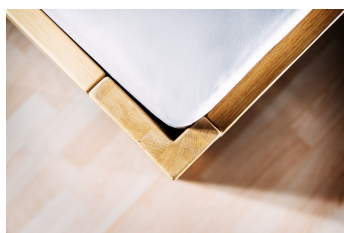

JACQUES.PLUS

NÁBYTKÁŘSKÁ
MANUFATURA
ŽÁKOVÝCH

Ruční výroba, propracované detaily, ekologické laky a vosky, české dřevo

Výška rámu postele 43 cm, šíře (výška konstrukce) bočnic 18 cm
Mírně kosené čelo hlavy s výřezy nebo bez výřezů, výška čela hlavy 90 cm
Síla materiálu 4 cm

Prodloužení postele pro matraci do 220 cm **ZDARMA**

Zvýšení postele prodloužením nohou postele do + 15 cm +3% z ceny

Olej-vosk, nebo moření dřeva podle vzorníku JACQUES **ZDARMA**

Povrchová úprava dřeva ekologickými laky nebo vosky podle volby zákazníka

Možnost výroby i v jiných dřevinách

Ceny pro SKLÁDANOU lamelu

šíře	Buk	Jasan	Dub	bělení, patina Krycí barevné laky RAL
Do 140cm	27 000 Kč	34 560 Kč	35 910 Kč	+2 900 Kč
141 až 160cm	27 750 Kč	35 520 Kč	36 910 Kč	+2 900 Kč
161 až 180cm	28 500 Kč	36 480 Kč	37 910 Kč	+2 900 Kč
181 až 200cm	29 250 Kč	37 440 Kč	38 900 Kč	+2 900 Kč

Ceny pro PRŮBĚŽNOU lamelu

šíře	Buk	Jasan	Dub	bělení, patina Krycí barevné laky RAL
Do 140cm	35 100 Kč	44 930 Kč	46 680 Kč	+2 900 Kč
141 až 160cm	36 080 Kč	46 180 Kč	47 990 Kč	+2 900 Kč
161 až 180cm	37 050 Kč	47 420 Kč	49 280 Kč	+2 900 Kč
181 až 200cm	38 030 Kč	48 680 Kč	50 580 Kč	+2 900 Kč