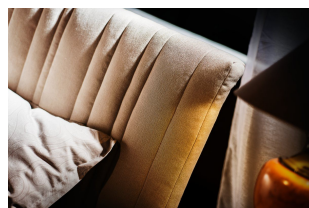

JACQUES.JACQUELINE

NÁBYTKÁŘSKÁ
MANUFAKTURA
ŽÁKOVÝCH

Ruční výroba, propracované detaily, ekologické laky a vosky, české dřevo

Rám postele s plnými bočnicemi s vykrouženými oblouky do frontálního čela

Výška rámu postele 38 cm, čela 104 cm, čalouněné čelo s prošitou výplní

Strukturovaná potahová látka ve volitelných odstínech se snadnou údržbou

Prodloužení postele pro matraci do 220 cm **ZDARMA**

Olej-vosk, nebo moření dřeva podle vzorníku JACQUES **ZDARMA**

Úpravy rámu postele Jacqueline kalkulujeme na požádání obratem

Možnost výroby i v jiných dřevinách

Povrchová úprava dřeva ekologickými laky nebo vosky podle volby zákazníka

Ceny pro skládanou lamelu

šíře	Buk	Jasan	Dub	bělení, patina Krycí barevné laky RAL
160 až 200 cm	66 770 Kč	80 440 Kč	81 960 Kč	+2 900 Kč

Ceny pro průběžnou lamelu

šíře	Buk	Jasan	Dub	bělení, patina Krycí barevné laky RAL
160 až 200 cm	80 120 Kč	96 530 Kč	98 350 Kč	+2 900 Kč

noční stolek JACQUELINE

Vrchní deska – přírodní kámen mramor, kámen impregnován a leštěn se zásuvkou a dvířky, madlo Athena Chrom, rozměr v.68, š.43, h31 cm

Buk		Jasan		Dub		bělení, patina Krycí barevné laky RAL
ks v páru	ks	ks v páru	ks	ks v páru	ks	
17 770 Kč	20 770 Kč	23 590 Kč	26 590 Kč	24 620 Kč	27 620 Kč	+1 450 Kč

uvedené ceny skládaná lamela/cink, průběžná lamela +15%

Uvedené rozměry postele jsou vnitřní/pro matraci. Uvedené rozměry stolku jsou vnější. Noční stolek dodáván ve smontovaném stavu – kompletovaný.

Maloobchodní ceník. Ceny jsou uvedeny včetně DPH a platí od 20.9.2017

Jacques & partner s.r.o., DIČ:CZ26191113, www.jacques.cz