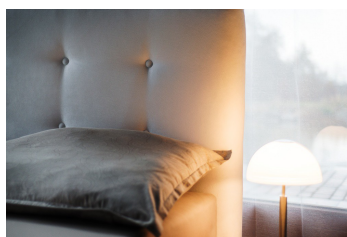

Ceny pro kompletní čalouněnou postel JACQUES.COMFORT

rozměr	matrace	rošty	látka	Cena
180x200 cm	Nicole	Primaflex-P	dle vzorníku	49 410 Kč