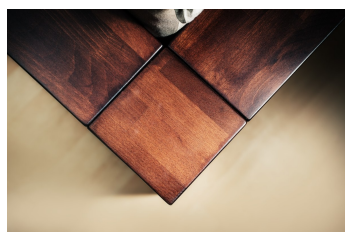

JACQUES.CUBE

NÁBYTKÁŘSKÁ
MANUFAKTURA
ŽÁKOVÝCH

Ruční výroba, propracované detaily, ekologické laky a vosky, české dřevo

Výška rámu postele 40 cm, čela 87 cm, šikmé dělené nebo nedělené čelo hlavy

Konstrukce rámu postele – skládaný profil 15 x 15 cm

Prodloužení postele pro matraci do 220 cm **ZDARMA**

Zvýšení postele prodloužením nohou postele do + 10 cm +3% z ceny

Olej-vosk, nebo moření dřeva podle vzorníku JACQUES **ZDARMA**

Úpravy rámu postele CUBE kalkulujeme na požádání obratem

Možnost výroby i v jiných dřevinách

Povrchová úprava dřeva ekologickými laky nebo vosky podle volby zákazníka

Ceny pro SKLÁDANOU lamelu

šíře	Buk	Jasan	Dub	bělení, patina Krycí barevné laky RAL
Do 160cm	38 290 Kč	49 010 Kč	50 930 Kč	+2 900 Kč
161 až 180cm	38 690 Kč	49 520 Kč	51 460 Kč	+2 900 Kč
181 až 200cm	39 090 Kč	50 040 Kč	51 990 Kč	+2 900 Kč

Ceny pro PRŮBĚŽNOU lamelu

šíře	Buk	Jasan	Dub	bělení, patina Krycí barevné laky RAL
Do 160cm	49 780 Kč	63 720 Kč	66 210 Kč	+2 900 Kč
161 až 180cm	50 300 Kč	64 380 Kč	66 900 Kč	+2 900 Kč
181 až 200cm	50 820 Kč	65 050 Kč	67 590 Kč	+2 900 Kč