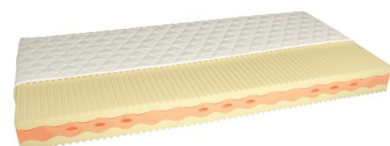

CENÍK ZÁTĚŽOVÝCH MATRACÍ

Cécile – HEAVY

kombinace PUR pěny s HR pěnou
výška matrace 16 cm, zip do U

BMI 34 – 41

3roky záruka

DO 150 kg

dl. do 200cm šíře	potah Standard xhard	s potahem Médian	s potahem Aloe Vera	zip dokola
do 80 cm	4 660 Kč	+280 Kč	+430 Kč	+50 Kč
81 až 90 cm	5 090 Kč	+280 Kč	+430 Kč	+50 Kč
91 až 100 cm	5 500 Kč	+280 Kč	+430 Kč	+50 Kč
101 až 120cm	6 730 Kč	+350 Kč	+540 Kč	+110 Kč
121 až 140cm	7 850 Kč	+400 Kč	+630 Kč	+130 Kč
141 až 160cm	8 980 Kč	+560 Kč	+720 Kč	+150 Kč
161 až 180cm	10 100 Kč	+520 Kč	+800 Kč	+170 Kč

délka do 210 cm +10%, do 220 +20%
dvoudílná matrace +10%, trojdílná +20%
potah se zipem do U, zip dokola za příplatek

Colette – HEAVY

Komfortní HR pěna s masážními vlnkami
výška matrace 16 cm, zip do U

BMI X Hard 30 – 40

3roky záruka

DO 140 kg

dl. do 200cm šíře	potah Standard xhard	s potahem Médian	s potahem Aloe Vera	zip dokola
do 80 cm	5 440 Kč	+280 Kč	+430 Kč	+50 Kč
81 až 90 cm	5 950 Kč	+280 Kč	+430 Kč	+50 Kč
91 až 100 cm	6 470 Kč	+280 Kč	+430 Kč	+50 Kč
101 až 120cm	7 900 Kč	+350 Kč	+540 Kč	+110 Kč
121 až 140cm	9 220 Kč	+400 Kč	+630 Kč	+130 Kč
141 až 160cm	10 530 Kč	+560 Kč	+720 Kč	+150 Kč
161 až 180cm	11 850 Kč	+520 Kč	+800 Kč	+170 Kč

délka do 210 cm +10%, do 220 +20%
dvoudílná matrace +10%, trojdílná +20%
potah se zipem do U, zip dokola za příplatek

Lorraine – HEAVY

PUR pěna/ 7 anatomických zón
výška matrace 18 cm, zip do U

BMI X Hard 36 – 50