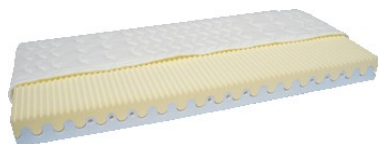

CENÍK ZÁTĚŽOVÝCH MATRACÍ

Cécile – HEAVY

kombinace PUR pěny s HR pěnou
výška matrace 16 cm, zip do U

BMI 34 – 41

3roky záruka

DO 150 kg

dl. do 200cm šíře	potah Standard xhard	s potahem Médian	s potahem Aloe Vera	zip dokola
do 80 cm	4 660 Kč	+280 Kč	+430 Kč	+50 Kč
81 až 90 cm	5 090 Kč	+280 Kč	+430 Kč	+50 Kč
91 až 100 cm	5 500 Kč	+280 Kč	+430 Kč	+50 Kč
101 až 120cm	6 730 Kč	+350 Kč	+540 Kč	+110 Kč
121 až 140cm	7 850 Kč	+400 Kč	+630 Kč	+130 Kč
141 až 160cm	8 980 Kč	+560 Kč	+720 Kč	+150 Kč
161 až 180cm	10 100 Kč	+520 Kč	+800 Kč	+170 Kč

délka do 210 cm +10%, do 220 +20%
dvoudílná matrace +10%, trojdílná +20%
potah se zipem do U, zip dokola za příplatek

Colette – HEAVY

Komfortní HR pěna s masážními vlnkami
výška matrace 16 cm, zip do U

BMI X Hard 30 – 40

3roky záruka

DO 140 kg

dl. do 200cm šíře	potah Standard xhard	s potahem Médian	s potahem Aloe Vera	zip dokola
do 80 cm	5 440 Kč	+280 Kč	+430 Kč	+50 Kč
81 až 90 cm	5 950 Kč	+280 Kč	+430 Kč	+50 Kč
91 až 100 cm	6 470 Kč	+280 Kč	+430 Kč	+50 Kč
101 až 120cm	7 900 Kč	+350 Kč	+540 Kč	+110 Kč
121 až 140cm	9 220 Kč	+400 Kč	+630 Kč	+130 Kč
141 až 160cm	10 530 Kč	+560 Kč	+720 Kč	+150 Kč
161 až 180cm	11 850 Kč	+520 Kč	+800 Kč	+170 Kč

délka do 210 cm +10%, do 220 +20%
dvoudílná matrace +10%, trojdílná +20%
potah se zipem do U, zip dokola za příplatek

Lorraine – HEAVY

PUR pěna/ 7 anatomických zón
výška matrace 18 cm, zip do U

BMI X Hard 36 – 50