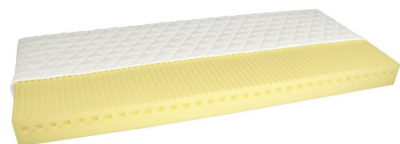

CENÍK ZÁTĚŽOVÝCH MATRACÍ

Cécile – HEAVY

kombinace PUR pěny s HR pěnou
výška matrace 16 cm, zip do U

BMI 34 – 41

3roky záruka

DO 150 kg

dl. do 200cm šíře	potah Standard xhard	s potahem Médian	s potahem Aloe Vera	zip dokola
do 80 cm	4 660 Kč	+280 Kč	+430 Kč	+50 Kč
81 až 90 cm	5 090 Kč	+280 Kč	+430 Kč	+50 Kč
91 až 100 cm	5 500 Kč	+280 Kč	+430 Kč	+50 Kč
101 až 120cm	6 730 Kč	+350 Kč	+540 Kč	+110 Kč
121 až 140cm	7 850 Kč	+400 Kč	+630 Kč	+130 Kč
141 až 160cm	8 980 Kč	+560 Kč	+720 Kč	+150 Kč
161 až 180cm	10 100 Kč	+520 Kč	+800 Kč	+170 Kč

délka do 210 cm +10%, do 220 +20%
dvoudílná matrace +10%, trojdílná +20%
potah se zipem do U, zip dokola za příplatek

Colette – HEAVY

Komfortní HR pěna s masážními vlnkami
výška matrace 16 cm, zip do U

BMI X Hard 30 – 40

3roky záruka

DO 140 kg

dl. do 200cm šíře	potah Standard xhard	s potahem Médian	s potahem Aloe Vera	zip dokola
do 80 cm	5 440 Kč	+280 Kč	+430 Kč	+50 Kč
81 až 90 cm	5 950 Kč	+280 Kč	+430 Kč	+50 Kč
91 až 100 cm	6 470 Kč	+280 Kč	+430 Kč	+50 Kč
101 až 120cm	7 900 Kč	+350 Kč	+540 Kč	+110 Kč
121 až 140cm	9 220 Kč	+400 Kč	+630 Kč	+130 Kč
141 až 160cm	10 530 Kč	+560 Kč	+720 Kč	+150 Kč
161 až 180cm	11 850 Kč	+520 Kč	+800 Kč	+170 Kč

délka do 210 cm +10%, do 220 +20%
dvoudílná matrace +10%, trojdílná +20%
potah se zipem do U, zip dokola za příplatek

Lorraine – HEAVY

PUR pěna/ 7 anatomických zón
výška matrace 18 cm, zip do U

BMI X Hard 36 – 50